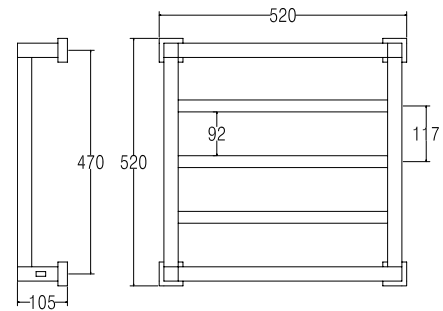

Уже входит в комплектацию артикула и доступны как запасные детали

Int.	Int.	TG			TG+V			V				
mm	inch	Watt	Kcal/h	Btu	Watt	Kcal/h	Btu	Watt	Kcal/h	Btu	Kg	Lb
470	18,50	100	86	341	100	86	341	100	86	341	12,8	28,22

Scaldasalviette fisso quadro.

Fixed squared heated towel rail.

Стационарный квадратный отопенссушитель.

Misura del tubo	30x30mm tondo Ø25 mm
Modulo aggiuntivo	non disponibile
Collegamento elettrico	interruttore con tasto on/off
Resistenza	cartuccia riscaldante
Filo con presa Schuko	prezzo invariato
Aromaterapia	non disponibile

Pipe dimension	30x30mm round Ø25 mm
Additional Module	not available
Electric connection	on/off switch
Electric element	cartridge heater
Wire and Schuko Plug	price unchanged
Aromatherapy	not available

Диаметр трубы	30x30mm диаметр Ø25 mm
Дополнительный модуль	недоступен
Электрическое подключение	выключателя с кнопкой вкл./выкл.
Электрический нагревательный элемент	патронный нагреватель
Кабель с евро розеткой	цена неизменной
Ароматерапия	недоступен